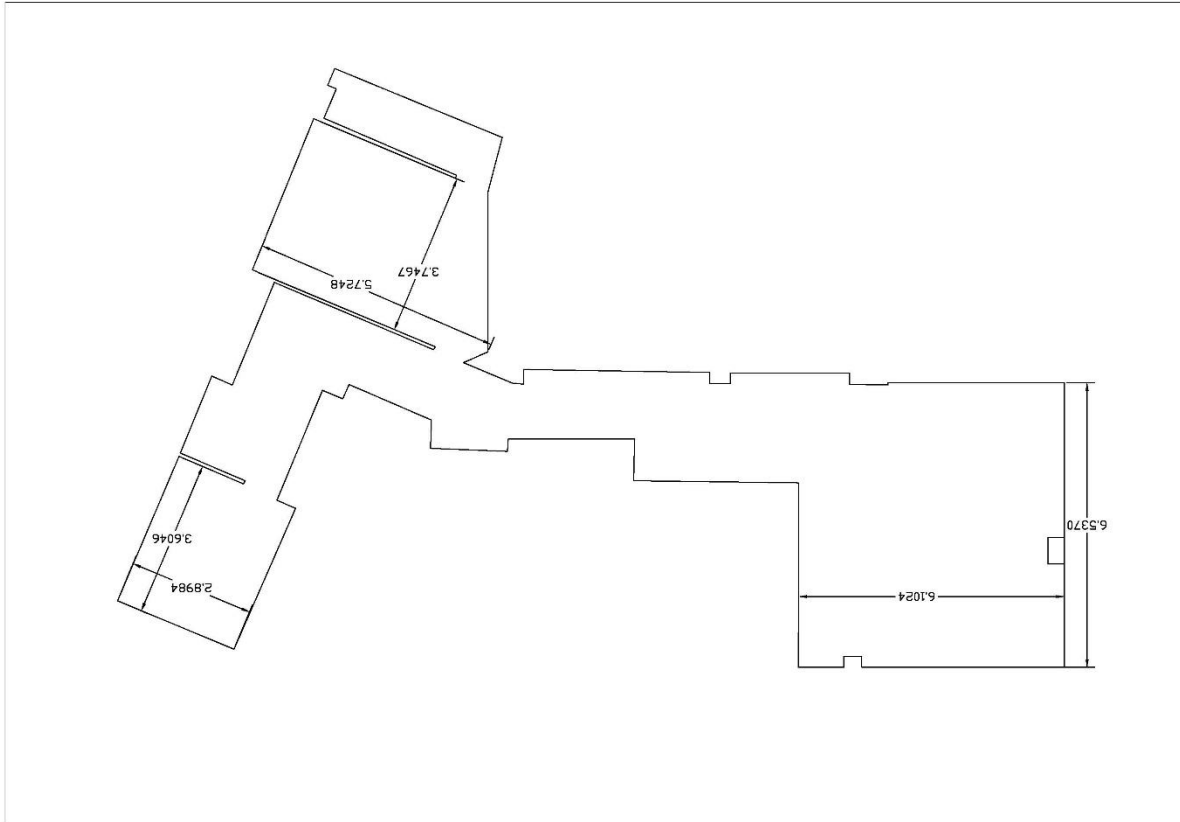

Nom du contact : Magali Pic - Chargée de Projets- Initiative Seine Yvelines

Téléphone : 07 49 54 13 90

Mail : m.pic@initiative-seineyvelines.com

Adresse : 25 Rue Chasles 78130 Rambouillet

Montant mensuel du loyer (avec charges) pendant Ma Boutique à l'Essai : 1855TTC
Montant mensuel du loyer (avec charges) après l'opération Ma Boutique à l'Essai : 2650 € TTC